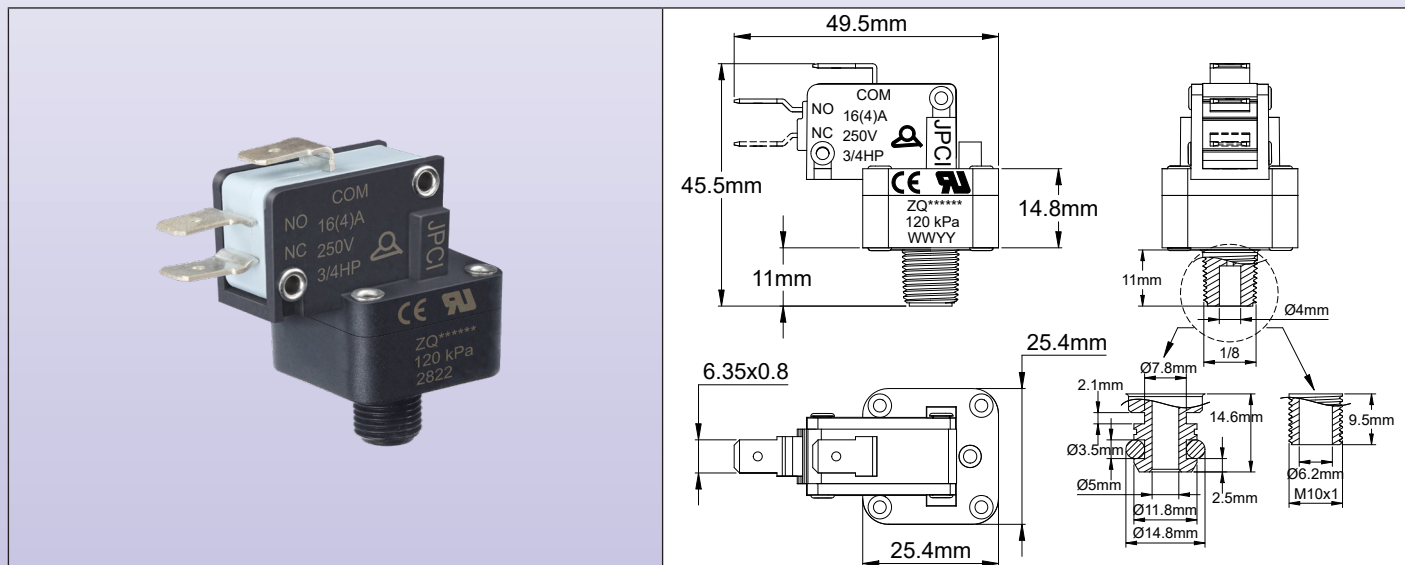

Выключатели положительного давления

Выключатель давления, **однополюсный** контакт мгновенного действия. Не регулируемое заданное значение. Контакт SPDT. Доступно множество размеров фитингов

Фитинг	Максимальный электрический номинал	Минимальное калибровочное давление	Максимальное значение калибровки	Тип
PA66	SPDT, 16A 250 В перем. тока	7 кПа (70 мбар, 1 PSI).	3 бар (0.3 мПа, 43 PSI)	ZQ

Мембраны: EPDM, диам. 22 мм. Силикон - по запросу

Жидкость: вода или воздух

Фитинг: PA66

Корпус: PA66, UL94 VO

Контакт: SPDT, мгновенное действие

Электрический номинал: 16 (4)A 125/250 В перем. тока; ½ HP 125 В перем. тока; ¾ HP 250 в перем тока. (Доступно до 22 (8) A 250 В перем. тока, 2HP 250 В перем. тока)

Электрическое подключение: быстроразъемные клеммы 6,35 × 0,8 мм

Давление разрыва: >15 бар (1.5 мПа, 217 PSI)

Пределы температуры окружающей среды: вода: от 0 до 85°C (от 32 до 185°F), воздух: -10 ~ 85°C (от 14° до 185°F)

Максимальное калибровочное значение: 3 бар (0.3 мПа, 43 PSI)

Одобрение: UL 508

Номера частей:

Порт давления	Калибровка					
	20 кПа (200 мбар, 2,9 PSI)	40 кПа (400 мбар, 5,8 PSI)	60 кПа (600 мбар, 8,7 PSI)	80 кПа (800 мбар, 11,6 PSI)	1 бар (0.1 мПа, 14.5 PSI)	1.2 бар (0.12 мПа, 17.4 PSI)
½" NPT	ZQ2038U502000000	ZQ2038U504000000	ZQ2038U506000000	ZQ2038U508000000	ZQ2038U50A000000	ZQ2038U50A200000
½" BSPT	ZQ203GU502000000	ZQ203GU504000000	ZQ203GU506000000	ZQ203GU508000000	ZQ203GU50A000000	ZQ203GU50A200000
M10x1	ZQ203MU502000000	ZQ203MU504000000	ZQ203MU506000000	ZQ203MU508000000	ZQ203MU50A000000	ZQ203MU50A200000
Мгновенного действия	ZQ203TU502000000	ZQ203TU504000000	ZQ203TU506000000	ZQ203TU508000000	ZQ203TU50A000000	ZQ203TU50A200000